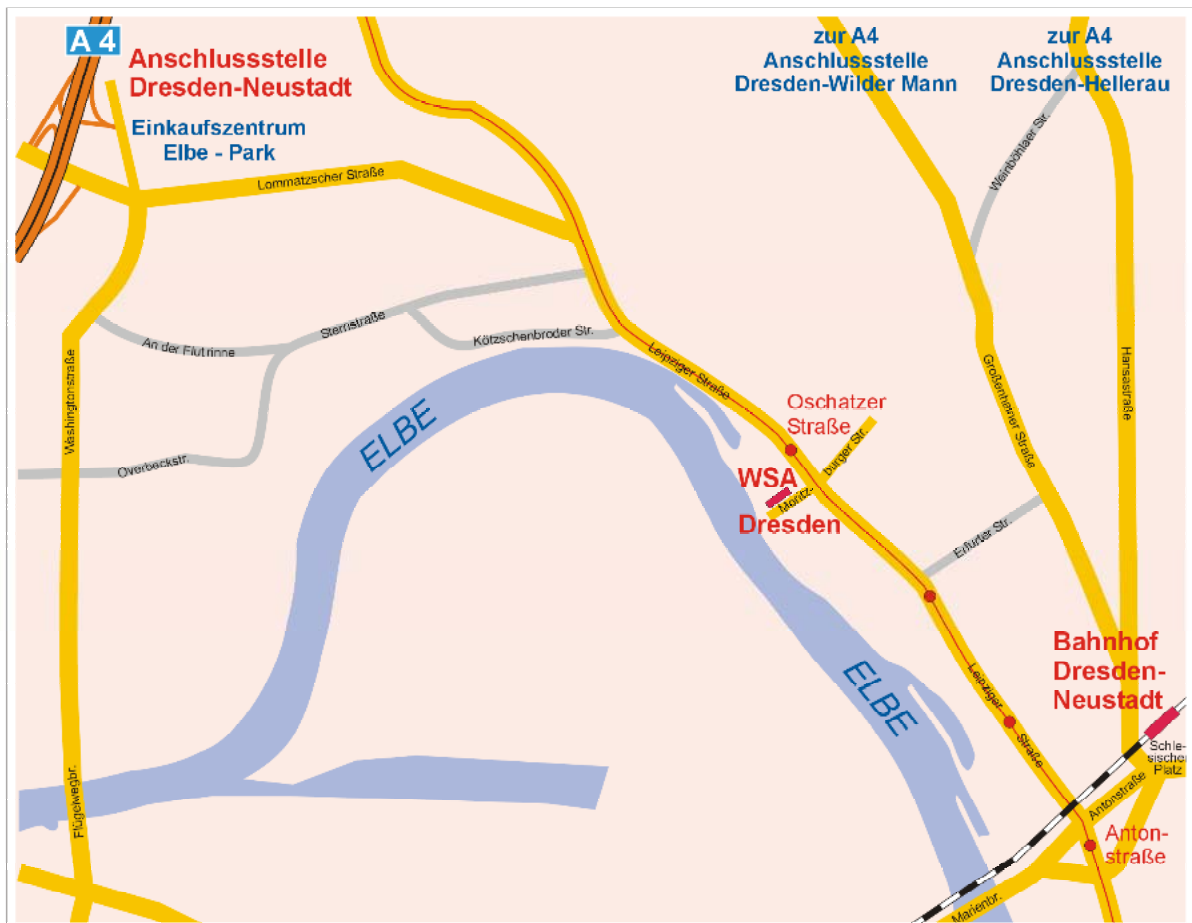

So finden Sie uns ...

Hinweis: die rot markierten Anhaltspunkte finden Sie auch auf der Lageskizze.

Anfahrt mit dem Pkw

Verlassen Sie die Autobahn A4 an der **Anschlussstelle Dresden-Neustadt** in Richtung Dresden-Zentrum. Die Weiterfahrt zum Bürogebäude erfolgt über **Lommatzcher Straße** und **Leipziger Straße**. An der Kreuzung Leipziger-/Moritzburger Str. weist ein Hinweisschild nach rechts zum WSA.

Anfahrt mit der Deutschen Bahn

vom **Bahnhof Dresden-Neustadt**: Gehen Sie zur Straßenbahnhaltestelle **Anton-/Leipziger Str.** (ca. 5 Min. Fußweg ab Schlesischer Platz). Weiter mit der Straßenbahn Linie 4 Richtung Radebeul-Ost bis zum Haltepunkt **Oschatzer Str.** (Fahrzeit ca. 3 Minuten). Für die Fahrt genügt ein Fahrausweis im Kurzstreckentarif, Fahrausweise erhältlich im Bahnhof Dresden-Neustadt oder am Fahrkartenautomaten in der Straßenbahn. Gehen Sie von der Haltestelle zurück bis zur Kreuzung Leipziger-/Moritzburger Str. und überqueren Sie die Leipziger Str. Bis zum Bürogebäude des WSA sind es dann noch 100 m die Moritzburger Str. entlang.

von Dresden Hauptbahnhof: Gehen Sie zur Straßenbahnhaltestelle Dresden Hauptbahnhof Nord. Weiter mit der Straßenbahnlinie 11 Richtung Dresden-Bühlau bis zur Haltestelle Postplatz (Fahrzeit ca. 5 Min.). Steigen Sie am Postplatz in die Straßenbahnlinie 4 Richtung Radebeul-Ost bis zum Haltepunkt **Oschatzer Str.** (Fahrzeit ca. 10 Minuten). Für die Fahrt benötigen Sie einen Fahrausweis im Normaltarif, Fahrausweise erhältlich im Hauptbahnhof oder am Fahrkartenautomaten in der Straßenbahn. Gehen Sie von der Haltestelle Oschatzer Str. zurück bis zur Kreuzung Leipziger-/Moritzburger Str. und überqueren Sie die Leipziger Str. Bis zum Bürogebäude des WSA sind es dann noch 100 m die Moritzburger Str. entlang.